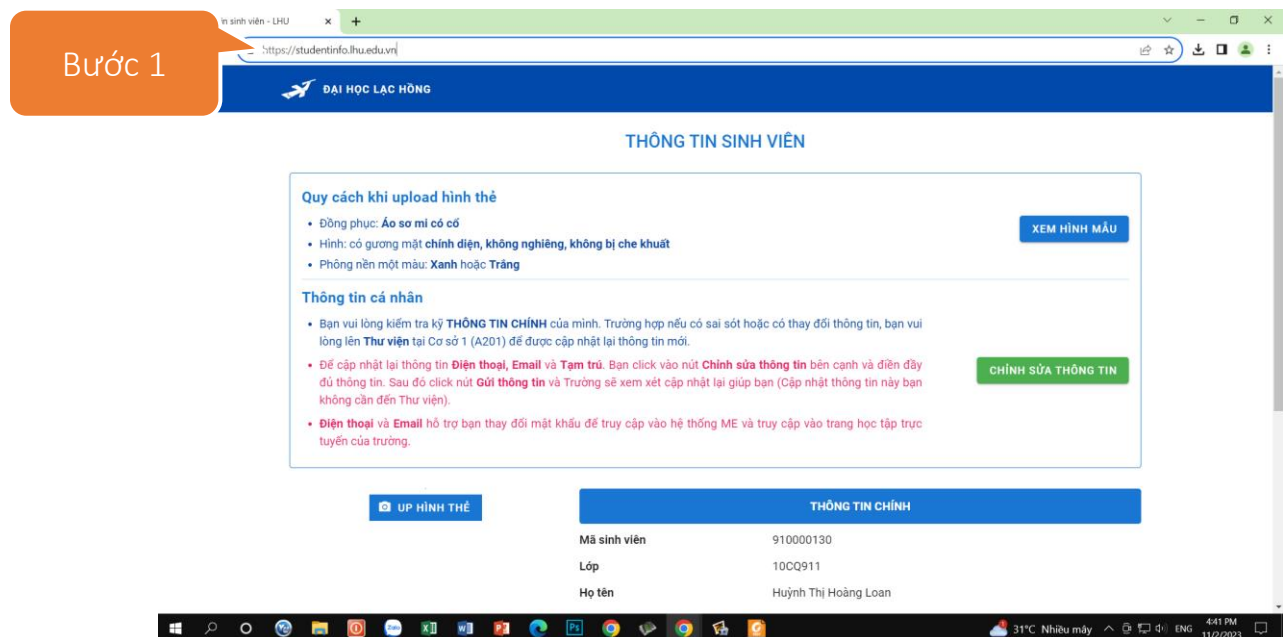

CẤP PHÁT THẺ SINH VIÊN (Thẻ học viên)

Trường hợp 1: Cấp Thẻ sinh viên lần đầu

Người học trúng tuyển vào trường, sau khi hoàn thành các thủ tục nhập học sẽ được cấp tài khoản sử dụng trang **Hệ thống thông tin Me**, với tài khoản này người học vào trang **Thông tin sinh viên** <https://studentinfo.lhu.edu.vn/> để cung cấp file hình thẻ đúng theo quy định. Trung tâm Thông tin tư liệu có trách nhiệm duyệt hình ảnh và cấp Thẻ sinh viên cho người học. Các bước thực hiện:

➔ **Bước 1:** Đăng nhập Me ➔ Vào mục “Thông tin sinh viên”

➔ Hoặc vào link <https://studentinfo.lhu.edu.vn/>

→ **Bước 2:** Vào mục “Up hình thẻ” để tải ảnh lên và phải kiểm tra kỹ “Thông tin chính” trước khi tải ảnh

The screenshot shows a web browser window with the URL studentinfo.lhu.edu.vn. The page header includes the logo of Đại học Lạc Hồng and a notification about password and email changes. A blue button labeled 'UP HÌNH THẺ' is highlighted with an orange callout box containing the text 'Bước 2'. Below this, the 'THÔNG TIN CHÍNH' section displays the following details: